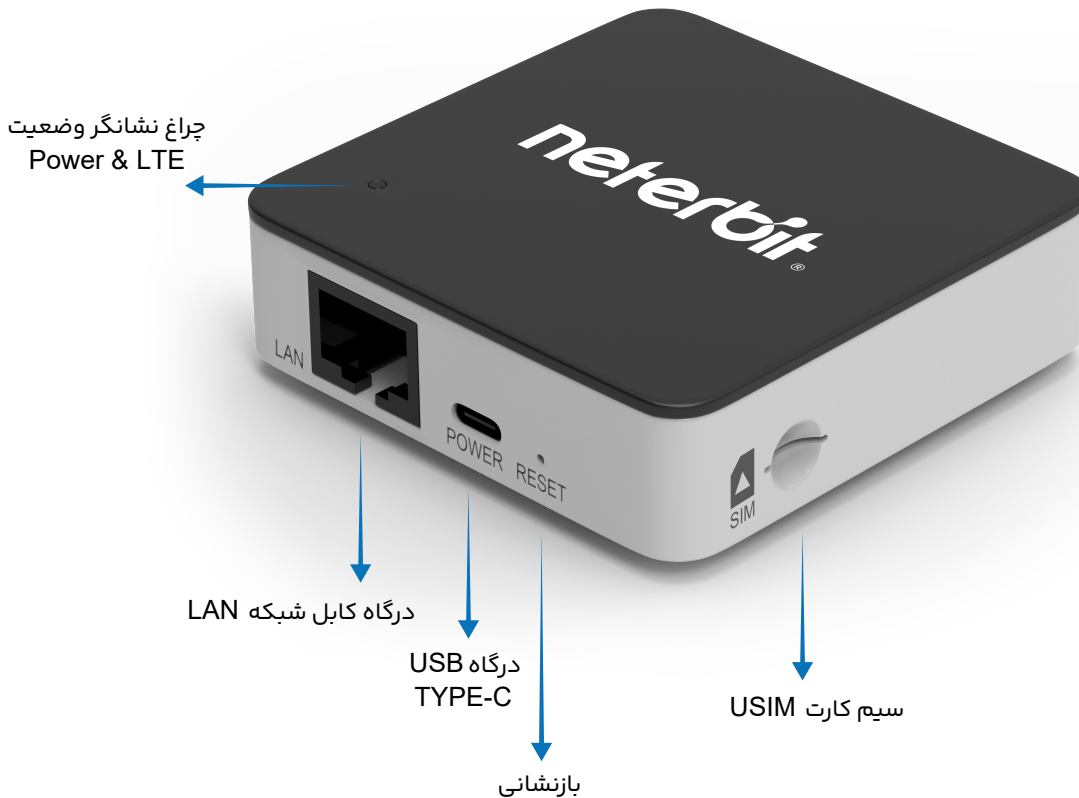

Neterbit MINI 4G/LTE CPE

دستگاه NWR-MINI LTE CPE با استفاده از چیپست های معتبر جهانی ساخته شده است. این دستگاه فناوری های پیشرفته ای چون LAN، Wi-Fi Hotspot، LTE CAT4، و مدیریت رابط کاربری تحت وب را ادغام نموده است. محصول جدید ما، Nerebit MINI، کوچک و زیباست و فضای بسیار کوچکی را اشغال می کند. شما می توانید این دستگاه را در جیب خود قرار دهید و در هر زمان و مکانی به سادگی به شبکه متصل شوید. درگاه USB Type-C این انعطاف را برای شما به ارمغان می آورد که دستگاه را با شارژر گوشی موبایل یا پاوربانک خود روشن کنید. هر جایی که باشید، فقط کافیست به برق دسترسی داشته باشید تا بتوانید از اینترنتی پایدار لذت ببرید.

ویژگی ها

- مدیریت پیامک
- تنظیم خودکار APN بر طبق سیم کارت USIM
- اتصال خودکار به شبکه ی دیتا
- انتخاب حالت شبکه (3G/LTE/خودکار)
- Access Control, Local Management
- پشتیبانی از وای فای حالت باز و رمزگذاری های WPA2(AES)-PSK, WPA-PSK/WPA2-PSK
- TR069
- فایروال (تنها از IPv4 پشتیبانی می کند)

نکات برجسته

- LTE CAT4
- سایز کوچک
- آنتن داخلی
- وای فای 2.4 گیگاهرتز با یک MIMO تا 72.2 مگابیت در ثانیه
- موارد کاربرد: فروشگاه، منزل، دفتر کار، و غیره.

Neterbit MINI

4G/LTE CPE

مشخصات فنی	
مشخصات عمومی	
UMTS: B1/B5/B8 FDD-LTE: Band B1/B3/B5/B8/B20/B28	فرکانس‌های پشتیبانی شده
دانلود تا 150 Mbps آپلود تا 50 Mbps	توان عملیاتی
مشخصات فیزیکی	
802.11 n/g/b Wireless LAN درگاه USB Type-C سیم‌کارت استاندارد USIM درگاه RJ45 LAN 10/100	رابطها
نشان‌گر وضعیت روشن / خاموش، نشان‌گر وضعیت شبکه‌ی LTE (سبز، قرمز)	نشانگر LED
دکمه‌ی سوزنی برای بازنشانی به تنظیمات کارخانه	دکمه
DC 5 V/1 A	پاور
56.2x56.2x18.9 میلی‌متر (طول x عرض x ارتفاع)	ابعاد
۳۴ گرم	وزن
ویندوز ۱۱/۱۰/۸/۷ مکینتاش ۱۰،۱۰ به بالا اندروید ۱۱/۱۰ لینوکس اوبونتو ۱۵،۰۴ به بالا مرورگرهای مایکروسافت اج، فایرفاکس، گوگل کروم، سافاری، اپرا	سیستم عامل