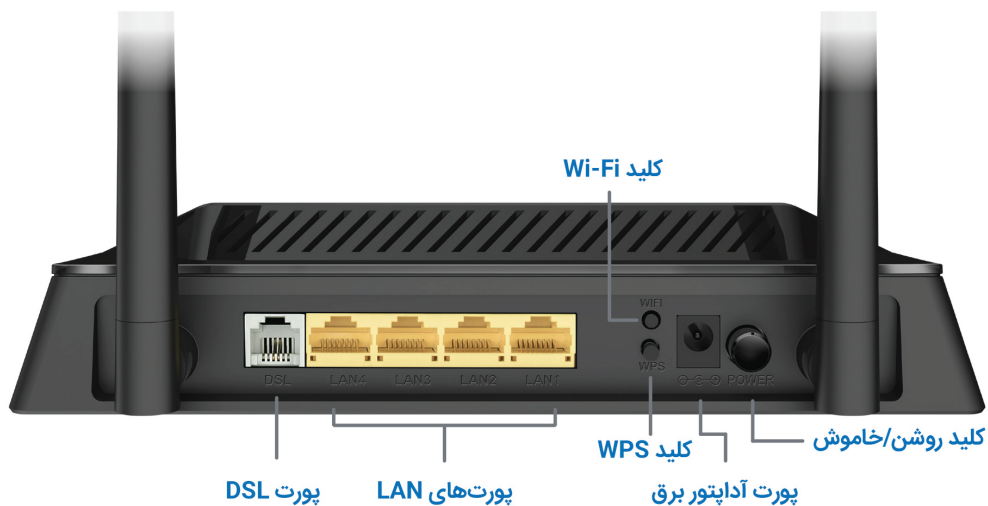

نمای پشت محصول

مشخصات

مشخصات کلی		
DSL •	802.11n Wireless LAN • Four 100/10Base-TX LAN ports •	رابط‌ها
IEEE 802.11n •	IEEE 802.3i • IEEE 802.3u •	استانداردها
Subscription with an Internet Service Provider (ISP) •	Windows 7/8/10/Vista/XP SP3 or Mac OS X 10.4 or higher • Microsoft Internet Explorer, Firefox, Chrome, Safari •	نیازمندی‌ها
اطلاعات کاربردی		
	Wireless • EIRP on 2.4 GHz <100 mW •	قابلیت‌های پایه
Wi-Fi Protected Setup (WPS) - PIN/PBC •	WPA & WPA2 (Wi-Fi Protected Access) • WEP -64bit and -128bit •	امنیت
Network Address Translation (NAT) • VPN pass-through/multi-session PPTP/L2TP/IPSec •	Quality of Service (QoS) • UPnP support • Stateful Packet Inspection (SPI) •	قابلیت‌های پیشرفته
Telnet • Syslog monitoring •	Installation Wizard (Optional) • Web-based GUI • Code lock to prevent improper firmware upgrade •	مدیریت
مشخصات فیزیکی		
	205 x 141 x 44 mm (8.07 x 5.55 x 1.73 inches) •	ابعاد
	253 grams (8.92 ounces) •	وزن
Storage: 20- to 70 °C (4- to 158 °F) •	Operating: 0 to 40 °C (32 to 104 °F) •	دما
	5 % to 95 % non-condensing •	رطوبت
RoHS •	CE •	تاییدیه