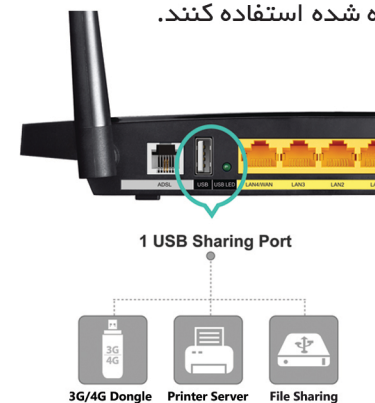

## پورت FXS

یک پورت تلفن (RJ-11) است که جهت اتصال دستگاه های آنالوگ مورد نظر مثل (تلفن، فکس، PBX) به مودم برای ارتباطات VoIP یا VoLTE مورد استفاده قرار می گیرد.

## موارد استفاده پورت USB در مودم روتر

- **اشتراک گذاری فایل ها در شبکه**  
با اتصال هارد به پورت USB می توان اطلاعات روی هارد را با تمام سیستم های درون شبکه به اشتراک گذاشت.
- **اشتراک گذاری پرینتر در شبکه**  
می توان پرینتر را از طریق پورت USB و بعد از انجام تنظیمات لازم در شبکه به اشتراک گذاشت.
- **استفاده از دانگل های 4G/3G**  
در سفر یا در مکان هایی که به اینترنت ADSL دسترسی وجود ندارد، در صورتی که یک دانگل 4G/3G (وسیله ای که سیمکارت در آن قرار می گیرد تا از اینترنت آن استفاده شود) به پورت USB وصل شود، دیگر سیستم های موجود در شبکه می توانند از اینترنت به اشتراک گذاشته شده استفاده کنند.