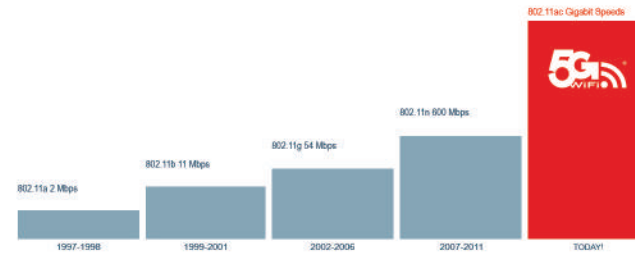

تکنولوژی Beamforming

تکنولوژی Beamforming در دستگاه های بی سیم مانند روترها باعث شدن تمرکز Wi-Fi و افزایش دامنه و برد شبکه بی سیم می شود. در این حالت انرژی سیگنال رادیویی (Radio Frequency) به سمت کاربران فعال در شبکه وای فای، متمرکز و هدایت می کند. به طور خلاصه بجای پخش شدن شبکه Wi-Fi در یک شکل کره مانند در اطراف دستگاه، آنتن ها بر روی دستگاه های متصل قفل شده و بجای اتلاف امواج بی سیم، مستقیماً آنها را به سمت دستگاه مورد نظر متمرکز می کنند.

این کار علاوه بر افزایش پهنای باند هر کاربر، منجر به افزایش محدوده پوشش روتر و گسترش بیشتر شبکه می گردد. علاوه بر مزایای عنوان شده، از اتلاف انرژی سیگنال رادیویی در مکان های غیر ضروری و ایجاد آلودگی فرکانسی در محیط های دیگر جلوگیری می نماید.